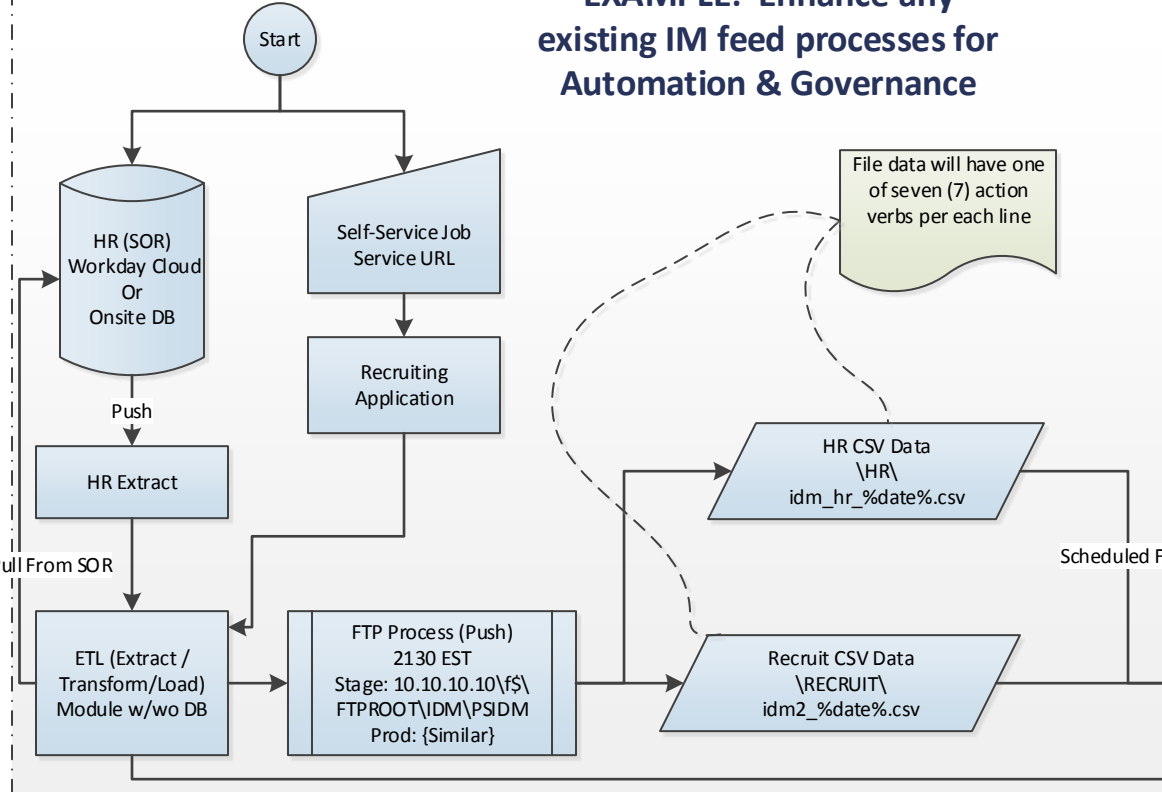

EXAMPLE: Enhance any existing IM feed processes for Automation & Governance

Action Verb	Description	Proposed IM Admin Task
CRE	create operation	IM Feed CRE Create Task
RDC	modify operation	IM Feed RDC Modify Task
HIR	modify operation	IM Feed HIR Modify Task
UPD	modify operation	IM Feed UPD Modify Task
TER	modify operation	IM Feed TER Modify Task
RTR	modify operation	IM Feed RTR Modify Task
REC	modify operation	IM Feed REC Modify Task

```

Imbulkloadclient.bat -f CSV -i C:\feeder_file.csv -b 500

Properties File:
# The IM Feed action to IM admin task mapping
ActionToTaskMapping = CRE.IM Feed CRE Create Task:RDC.IM Feed RDC Modify Task:HIR.IM Feed HIR Modify Task:UPD.IM Feed UPD Modify Task:TER.IM Feed TER Modify Task:RTR.IM Feed RTR Modify Task:REC.IM Feed REC Modify Task
    
```